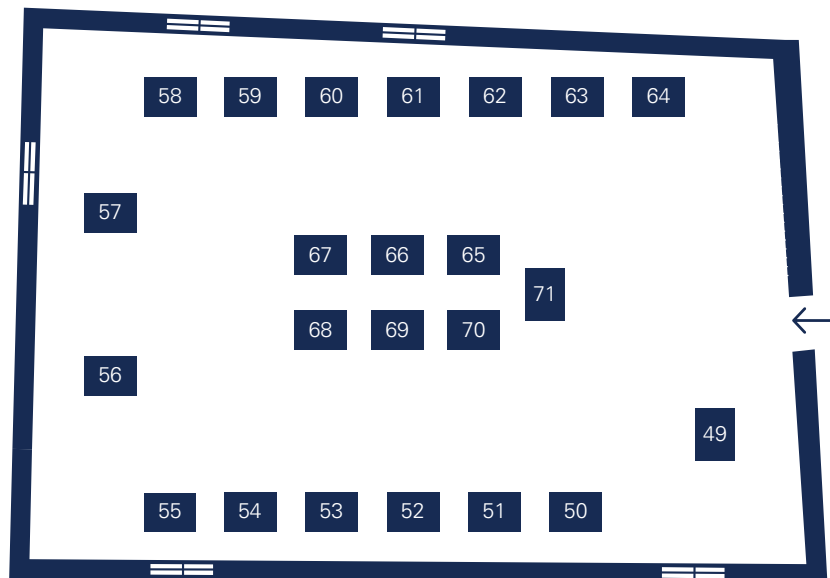

Casòn Hirschprunn

GRANAR / GRANAIO / GRANARY

49	Riedel - Tiroler Glashütte	64	Ernst Triebaumer
50	Weingut Bründlmayer	65	Christian Tschida
51	Weingut Fritsch	66	Umathum
52	Weingut Geyerhof	67	Weingut Wachter-Wiesler
53	Weingut Jurtschitsch	68	Demeterhof Zahel
54	HM Lang	69	Weingut Herbert Zillinger
55	Weingut Fred Loimer	70	Reisetbauer Qualitätsbrand
56	Moric - Velich	71	Easy Cooler - simple&cool
57	Nikolaihof Wachau		
58	Weingut Anita und Hans Nittnaus		
59	Weingut Bernhard Ott		
60	Sattlerhof		
61	Rosi Schuster		
62	Weinmanufaktur Clemens Strobl		
63	Familienweingut Tement		

Casòn Hirschprunn

PALAST 1. STOCK / PALAZZO 1° PIANO / PALACE 1ST FLOOR

72	Poggio Cagnano
73	Poggio Nibbiale
74	Monteverro
75	Sassotondo
76	Ampeleia
77	Azienda Agricola Foradori
78	Azienda Agricola Cos
79	Azienda Agricola Arianna Occhipinti
80	Barraco
81	Passopisciaro
82	Federico Graziani
83	Tenuta delle Terre Nere