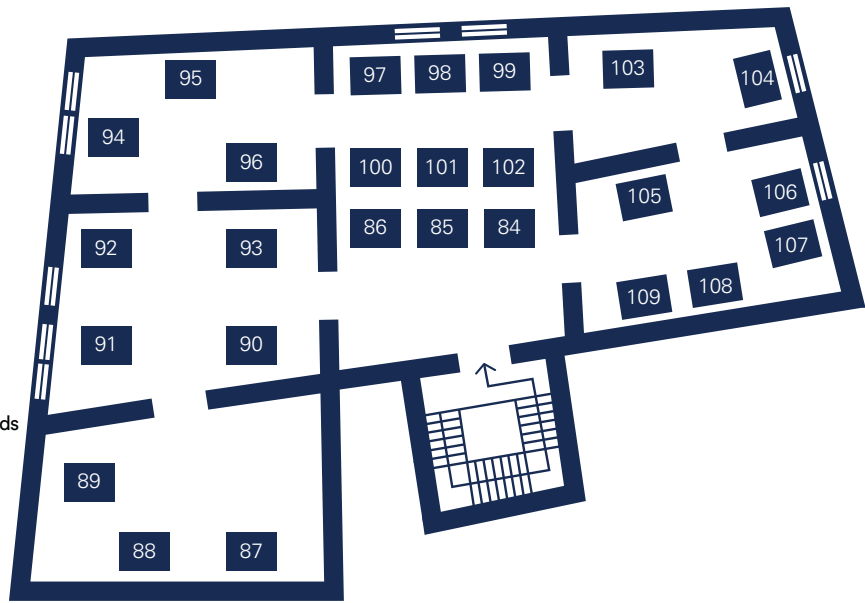

Tòr Lössengang

ANSITZ LÖWENGANG 2. STOCK / PALAZZO LÖWENGANG 2° PIANO / LÖWENGANG PALACE 2ND FLOOR

- 8 Azienda Agraria Costanti
- 9 Pian dell'Orino
- 10 Podere Salicutti
- 11 Badia a Coltibuono
- 110 Weingut Dr. Bürklin-Wolf
- 12 Tenuta di Carleone
- 13 Nittardi
- 14 Ipsus
- 15 Fico Wine
- 16 Petrolo
- 17 MLA-Estates
- 18 Tenuta di Biserno
- 19 Tenuta Principe Alberico

Casòn Hirschprunn

PALAST 1. STOCK / PALAZZO 1° PIANO / PALACE 1ST FLOOR

72	Poggio Cagnano
73	Poggio Nibbiale
74	Monteverro
75	Sassotondo
76	Ampeleia
77	Azienda Agricola Foradori
78	Azienda Agricola Cos
79	Azienda Agricola Arianna Occhipinti
80	Barraco
81	Passopisciaro
82	Federico Graziani
83	Tenuta delle Terre Nere

Granar / Granaio / Granary

Casòn Hirschprunn

i PALAST 2. STOCK / PALAZZO 2° PIANO / PALACE 2ND FLOOR

84 Weingut Geheimer Rat Dr. von Bassermann-Jordan	96 Weingut am Stein Stefan Vetter
85 Weingut Beurer	98 Wegeler
86 Georg Breuer	99 Weingut Dr. Wehrheim
87 Fürstlich Castell'sches Domänenamt	100 Weingut Zähringer
88 Gunderloch	101 Weingut im Zwölberich
89 Weingut Karl Haidle	102 Schubert Wines
90 Weingut Heitlinger & Burg Ravensburg	103 Louis Liesch
91 Weingut Idler	104 Château Fonroque
92 Frank John - Das Hirschhorner Weinkontor	105 Château Mazeyres
93 Weingut Ökonomierat Rebholz	106 Gonzague & Claire Lurton Vineyards
94 Weingut Prinz Salm	107 Vignobles Comtes von Neipperg
95 Schnaitmann	108 Domaine Chapelle Saint Pierre-Assignan
	109 Domaine de l'Accent