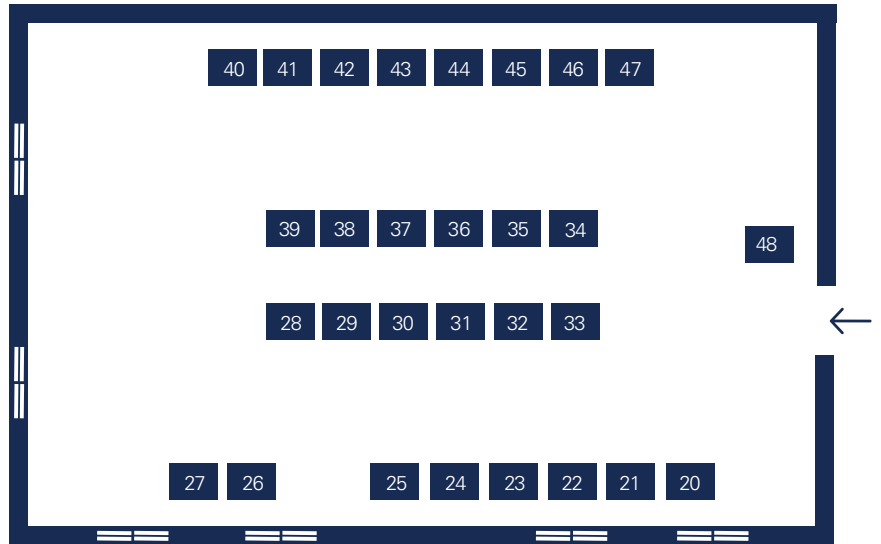

Casòn Hirschprunn

BARRIQUEKELLER / BARRICAIA / BARRIQUE CELLAR

20	Domaine Apostolidi	34	Villa Papiano
21	Cortes de Cima	35	Villa Venti
22	Niepoort	36	Tenuta de Sterlich
23	Gravner Francesco Joško	37	Boscarelli
24	Braida	38	Sincette
25	Dirupi Società Agricola	39	Caiarossa
26	Giulia Negri - Serradenari	40	Podere Il Carnasciale
27	Tenute Cisa Asinari dei Marchesi di Grésy	41	Duemani Costa Toscana
28	Franz Haas	42	Tenuta Prima Pietra
29	Anselmi	43	Tenuta Sanoner
30	Vistorta	44	Villa Santo Stefano
31	Musella Agricola	45	Toscani
32	Azienda Agricola Camerani Marinella	46	Tenuta di Ghizzano
33	Azienda Agricola Al di là del Fiume	47	Tenuta di Valgiano
		48	Öl / Olio / Oil